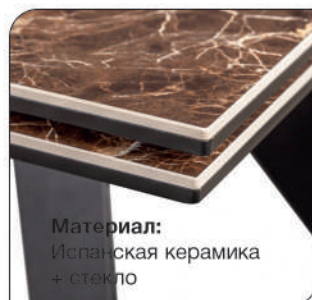

Есть 3D модель
 Примерьте
к интерьеру