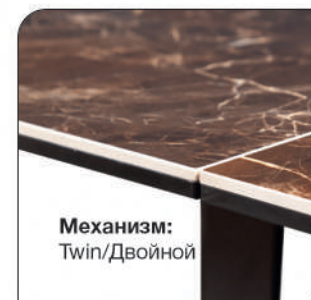

Есть 3D модель
 Примерьте
к интерьеру