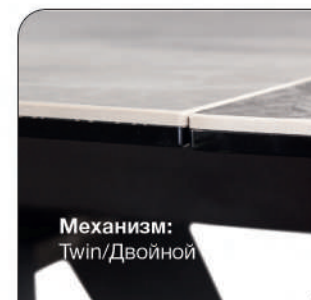

Есть 3D модель
 Примерьте
к интерьеру