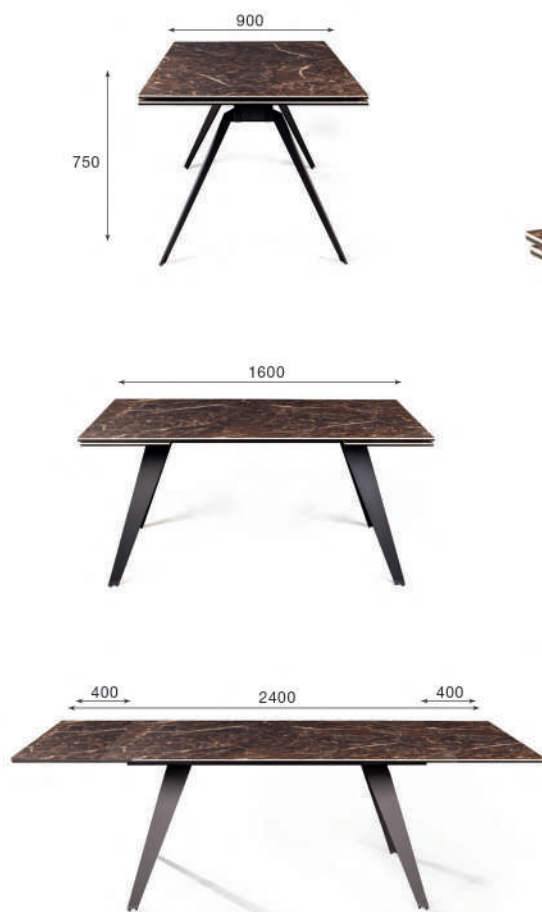

6-10 человек

арт. **200000000596**

наим. Стол раскладной Grant (160+40+40) мрамор испанская керамика светлый

Габариты упаковки, см: Вес, кг:
167x95x17 104,5
87x81x15 24,5

Количество в упаковке, шт: 1

Есть 3D модель
 Примерьте
к интерьеру

ИСПАНСКАЯ КЕРАМИКА ЧЕРНЫЙ

К этому столу
идеально подходят

Стул Lucas, экокожа
светло/темно
коричневый,
золотистый
декор на ножках

Стул Albert,
кожа серый

Стул Adam,
кожа серый

6-10 человек

Актуальная
информация
о наличии на сайте
top-concept.ru

арт. 2000000000602

наим. Стол раскладной Grant (160+40+40) мрамор
испанская керамика черный

Габариты упаковки, см:

167x95x17

82x81x15

Вес, кг:

104,5

24