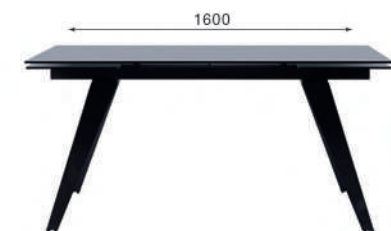

6-10 человек

арт. **2000000000589**

наим. Стол раскладной Grant (160+40+40) закаленное стекло темный

Габариты упаковки, см:

167x95x17

87x81x15

Вес, кг:

104,5