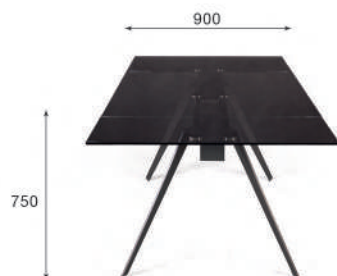

6-10 человек

арт. **2000000000589**

наим. Стол раскладной Grant (160+40+40) закаленное стекло темный

Габариты упаковки, см:

167x95x17

87x81x15

Вес, кг:

104,5